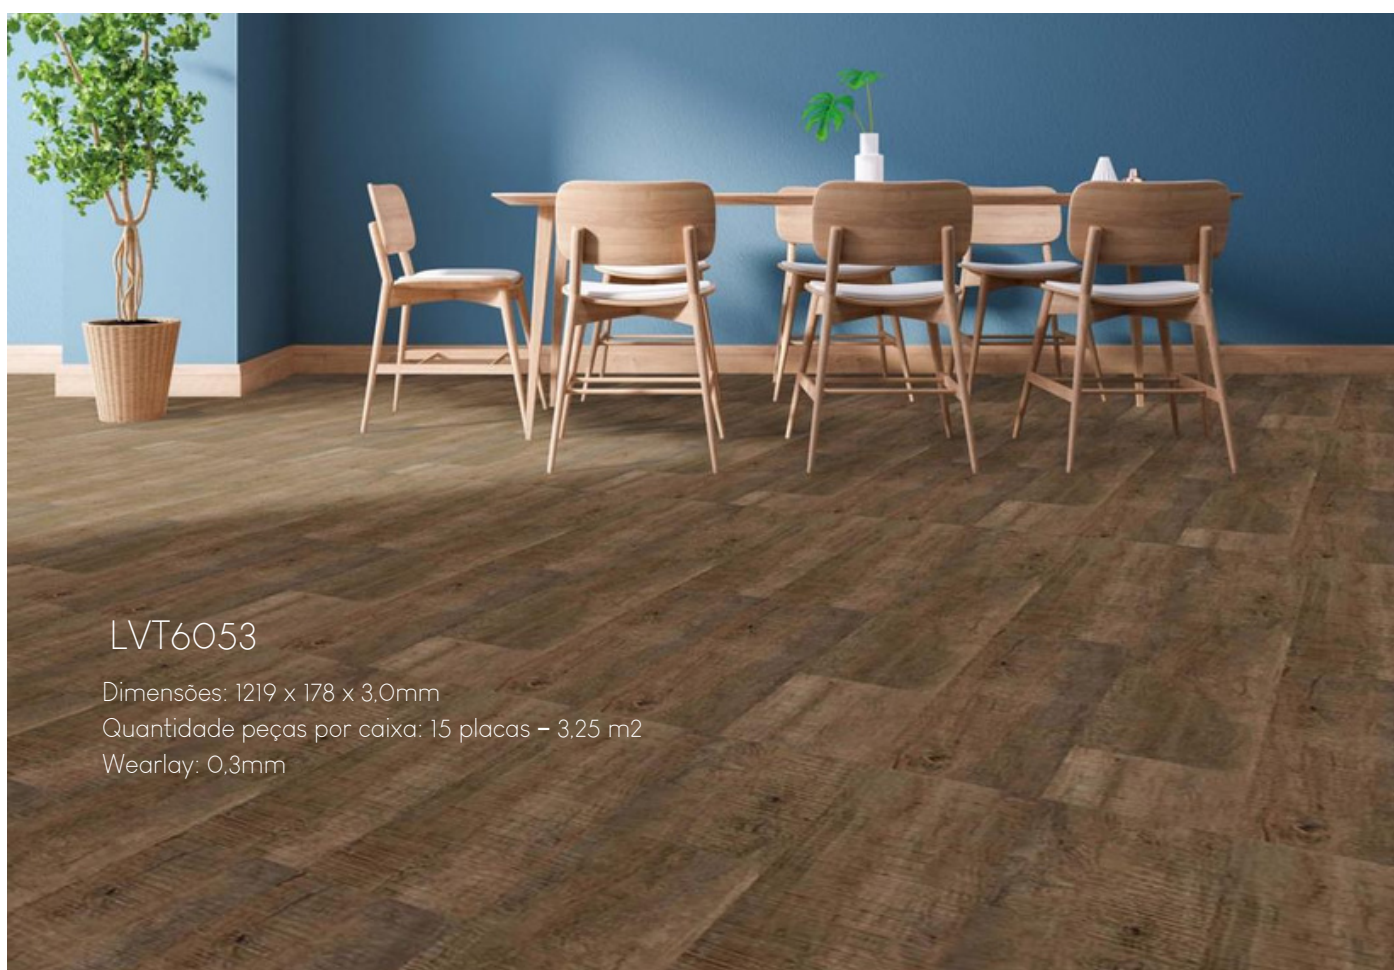

LVT6053

Dimensões: 1219 x 178 x 3,0mm

Quantidade peças por caixa: 15 placas – 3,25 m²

Wearlay: 0,3mm